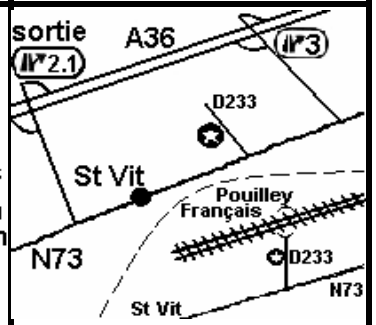

Fédération de Voitures
Radio-Commandées

Centre d'Affaires HOCHÉ
5, Avenue Condorcet
91260 JUVISY s/ ORGE
<http://www.fvrc.asso.fr/>

Tél: 01 69 96 74 74
Fax: 01 69 96 74 47
eMail: fvrc@fvrc.asso.fr

C.A.R.

Club d'Automobiles Radiocommandées de BESANÇON

Ligue N°: 7 Club N°: 051

Adresse du club: **Mr Jack PAILLARD**
2 route de Boussières
Cidex 5
25320 THORAISE

Adresse du circuit: Circuit Mini-Auto
Route de Besançon
25410 POUILLEY-FRANCAIS

<http://www.carbesancon.com>

Tél: 03 81 56 53 87

Fax: 03 81 56 53 87

Mail: carbesancon@free.fr

Tél: 03 81 87 59 99

RENSEIGNEMENTS CIRCUIT

PISTE	Long: 276 m Larg: 4.50 m	ELECTRICITE 220 V.	OUI
REVETEMENT	Bitume	BUVETTE	OUI
PODIUM	Long: 12 m Larg: 2.5 m	RESTAURANT	OUI
ACCES HANDICAPES	NON	REPAS	FROIDS / CHAUDS
PARKING	Int / Ext Circuit	TOILETTES	OUI (2+1)
STANDS PERMANENTS	Long: 35 m Larg: 6 m & Long: 20 m Larg: 6 m	CAMPING/CARAV.	OUI (<i>quelques places</i>)
AIR COMPRISE	OUI	GRADINS	

PLAN DU CIRCUIT

TEL: 03.81.87.59.99