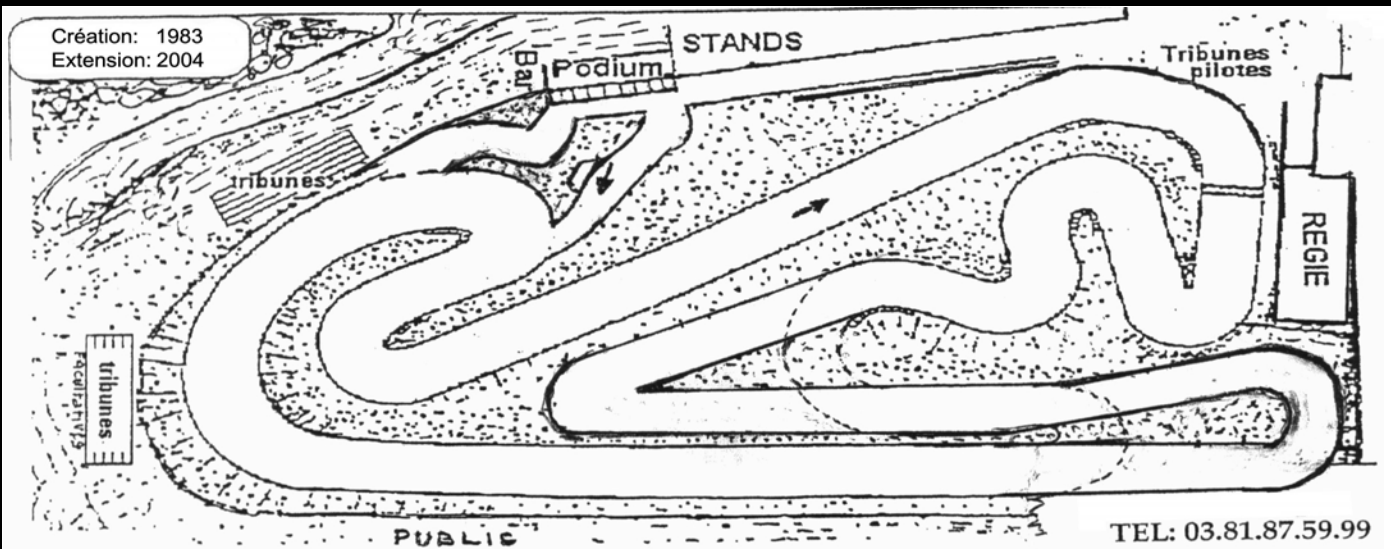

PLAN DU CIRCUIT