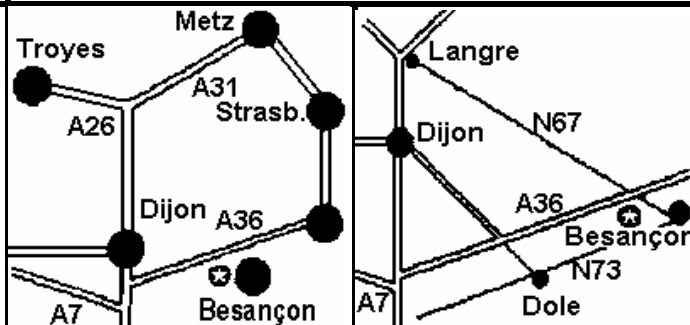

Fédération de Voitures
Radio-Commandées

Centre d'Affaires HOCHÉ
5, Avenue Condorcet
91260 JUVISY s/ ORGE
<http://www.fvrc.asso.fr/>

Tél: 01 69 96 74 74
Fax: 01 69 96 74 47
eMail: fvrc@fvrc.asso.fr

C.A.R.

Club d'Automobiles Radiocommandées de BESANÇON

Ligue N°: 7 Club N°: 051

Adresse du club: **Mr Jack PAILLARD**
2 route de Boussières
Cidex 5
25320 THORAISE

Adresse du circuit: Circuit Mini-Auto
Route de Besançon
25410 POUILLEY-FRANCAIS

<http://www.carbesancon.com>

Tél: 03 81 56 53 87

Fax: 03 81 56 53 87

Mail: carbesancon@free.fr

Tél: 03 81 87 59 99

RENSEIGNEMENTS CIRCUIT

PISTE	Long: 276 m Larg: 4.50 m	ELECTRICITE 220 V.	OUI
REVETEMENT	Bitume	BUVETTE	OUI
PODIUM	Long: 12 m Larg: 2.5 m	RESTAURANT	OUI
ACCES HANDICAPES	NON	REPAS	FROIDS / CHAUDS
PARKING	Int / Ext Circuit	TOILETTES	OUI (2+1)
STANDS PERMANENTS	Long: 35 m Larg: 6 m & Long: 20 m Larg: 6 m	CAMPING/CARAV.	OUI (<i>quelques places</i>)
AIR COMPRISE	OUI	GRADINS	

PLAN DU CIRCUIT

TEL: 03.81.87.59.99