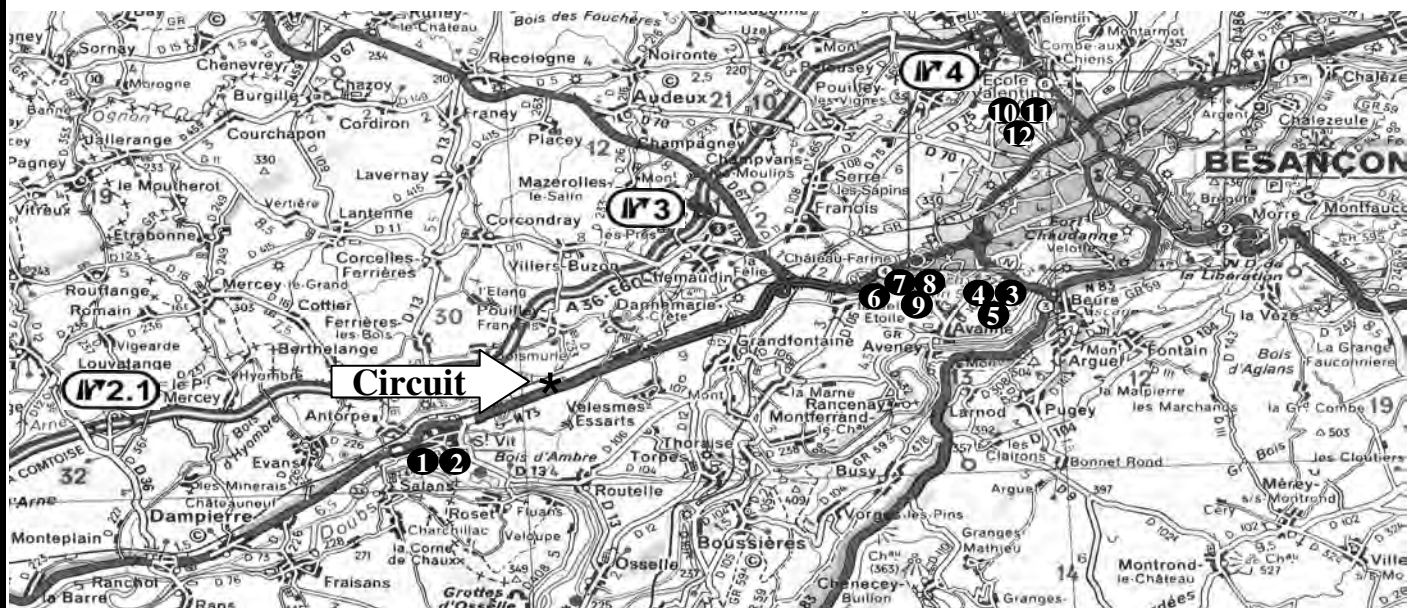

Cat.	NOM Adresse	Téléphone	Fax:	Remarque
	Sur le circuit (seulement quelques places)			

ACCÈS

Situation : entre BESANÇON (15kms) et DOLE (26kms) croisement N73 et D233 pour POUILLEY-FRANCAIS
 Par "A36" : VENANT DE : DOLE "**sortie 2.1 GENDREY**" (péage automatique !!) et prendre BESANÇON
 : BESANÇON "**sortie 3 PLANOISE**" et prendre DOLE / SAINT-VIT