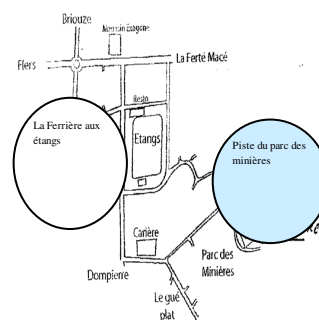

Fédération de Voitures
Radio-Commandées

CMB

Club Modéliste du Bocage

Ligue N°: **3** Club N°: **272**

<http://cmb-orne.xooit.fr>

Centre d'Affaires HOICHE
5, Avenue Condorcet
91260 JUVISY s/ ORGE
<http://www.fvrc.asso.fr/>

Adresse du circuit:
parc des minières Long O 00°30'56'' Lat N 48°38'40''
61450 LA FERRIERE AUX ETANGS

Tel 02 33 64 88 82
Fax
Mobile:

Après l'étang, faites environ 1.5km et tournez à gauche, roulez doucement la route est un peu sinueuse. Faites 300 m. et tournez à droite (un petit panneau vous indique la direction). 300m. plus loin, à droite l'accès au bois du gué plat et à gauche le circuit.