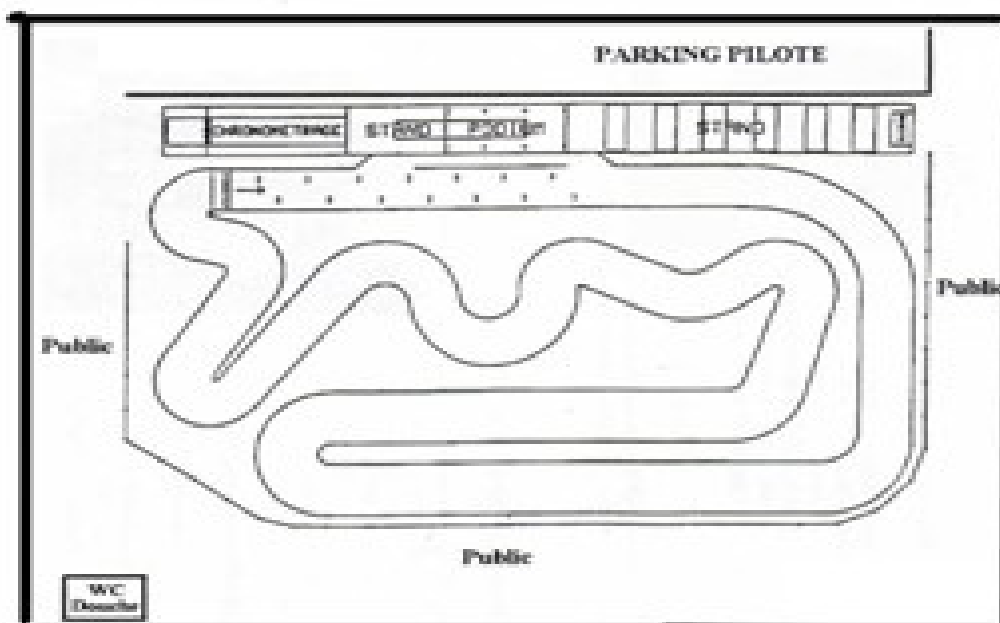

PLAN DU CIRCUIT

HOTELS

Catégorie	NOM Adresse	Téléphone	Fax:	Prix	Remarque