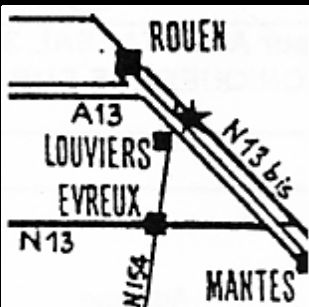

Fédération de Voitures
Radio-Commandées

Centre d'Affaires HOCHÉ
5, Avenue Condorcet
91260 JUVISY s/ ORGE
<http://www.fvrc.asso.fr/>
Tél: 01 69 96 74 74
Fax: 01 69 96 74 47
eMail: fvrc@fvrc.asso.fr

L'A.R.C.C.

L' Automobile Radio Commandée Crémonville

Ligue N°: 3 Club N°: 699

Adresse courrier: Mme E. LEBRETON - L' A R C C
32, Rue des 3 épines
27310 CAUMONT

Adresse du circuit: Chemin départemental 313 (km 48)
lieu dit "La Basse Crémonville"
27100 Val de Reuil

L'A.R.C.C.

<http://larcc.perso.sfr.fr>

Tél : 02.35.18.09.79
Fax :
Mobile : 06.88.56.20.24
eMail : larcc@sfr.fr

Président : Lucien Hubert
Mobile : 06 10 03 07 01
GPS N 49.243-E 1.199

RENSEIGNEMENTS CIRCUIT

PISTE	Long: 300 m Larg: 5 m	ELECTRICITE 220 V.	oui
REVETEMENT	Bitume	BUVETTE	oui
PODIUM	Long: 12m Larg: 2 m	RESTAURANT	oui
ACCES HANDICAPES	non	REPAS	chaud et froid
PARKING	Int / Ext" Inter clos"	TOILETTES	oui Homme et Femme
STANDS PERMANENTS	Long: 50 m Larg: 3,50 m	CAMPING/CARAV.	oui
STANDS PROVISOIRES	Long:15 m Larg: 8 m	GRADINS	non
AIR COMPRISE	oui	DIVERS	Eau potable sur le circuit