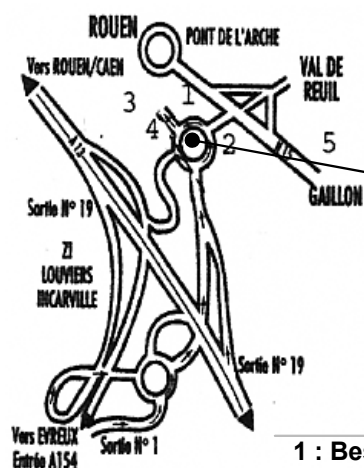

### RENSEIGNEMENTS CIRCUIT

PISTE	Long: 300 m Larg: 5 m	ELECTRICITE 220 V.	oui
REVETEMENT	Bitume	BUVETTE	oui
PODIUM	Long: 12m Larg: 2 m	RESTAURANT	oui
ACCES HANDICAPES	non	REPAS	chaud et froid
PARKING	Int / Ext" Inter clos"	TOILETTES	oui Homme et Femme
STANDS PERMANENTS	Long: 50 m Larg: 3,50 m	CAMPING/CARAV.	oui
STANDS PROVISOIRES	Long:15 m Larg: 8 m	GRADINS	non
AIR COMPRISE	oui	DIVERS	Eau potable sur le circuit

### Accès :

- De Paris : A13, sortie n° 19 Incarville
- De Rouen par A13, sortie n° 19 Incarville
- D'Evreux par RN 154 : direction Val de Reuil
- De la N15 : direction Val de Reuil/Louviers
- De Louviers : direction Val de Reuil.