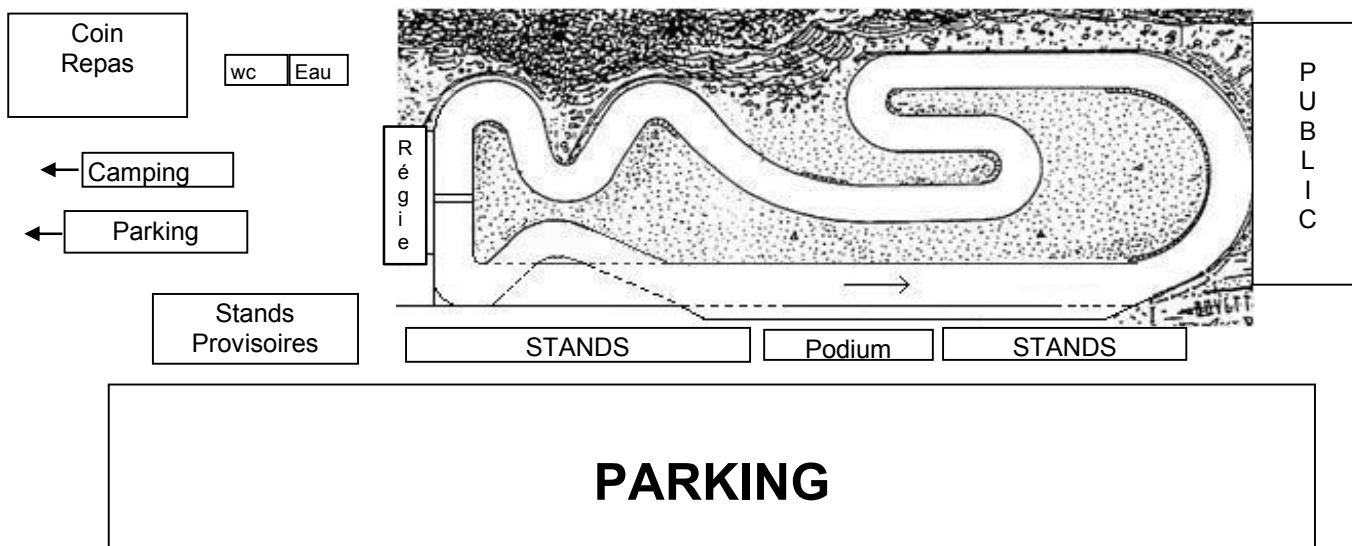

### RENSEIGNEMENTS CIRCUIT

PISTE	Long: 300 m Larg: 5 m	ELECTRICITE 220 V.	oui
REVETEMENT	Bitume	BUVETTE	oui
PODIUM	Long: 12m Larg: 2 m	RESTAURANT	oui
ACCES HANDICAPES	non	REPAS	chaud et froid
PARKING	Int / Ext" Inter clos"	TOILETTES	oui Homme et Femme
STANDS PERMANENTS	Long: 50 m Larg: 3,50 m	CAMPING/CARAV.	oui
STANDS PROVISOIRES	Long:15 m Larg: 8 m	GRADINS	non
AIR COMPRISE	oui	DIVERS	Eau potable sur le circuit