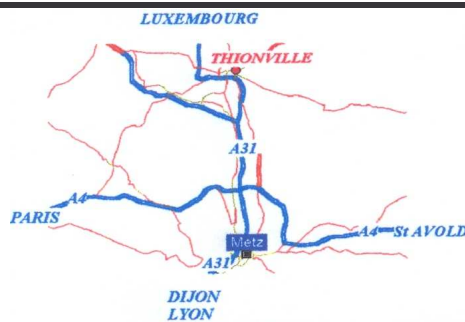

Fédération de Voitures
Radio-Commandées

MODEL'CLUB THIONVILLOIS

Ligue N°: 6 Club N°: 199

www.modelclubthionvillois.com

Centre d'Affaires HOCHÉ
5, Avenue Condorcet
91260 JUVISY s/ ORGE
<http://www.fvrc.asso.fr/>

Adresse du circuit: Rue du Couronné
57100 THIONVILLE
Position GPS : Latitude N 49°21'19" Longitude E 6°10'40"

Tél: 03.82.56.77.15
Fax:

RENSEIGNEMENTS CIRCUIT

PISTE	Long: 300 m Larg: 5 m	ELECTRICITE 220 V.	OUI
RETEMENT	BITUME + HERBE	BUVETTE	OUI
PODIUM	Long: 12 m Larg: 2,5 m	RESTAURANT	OUI
ACCES HANDICAPES	NON	REPAS	CHAUDS
PARKING	Int / Ext	TOILETTES	OUI
STANDS PERMANENTS	Long: 25 m Larg: 6 m	CAMPING/CARAV.	NON
	80 PILOTES	GRADINS	NON
AIR COMPRISE	OUI	DIVERS	