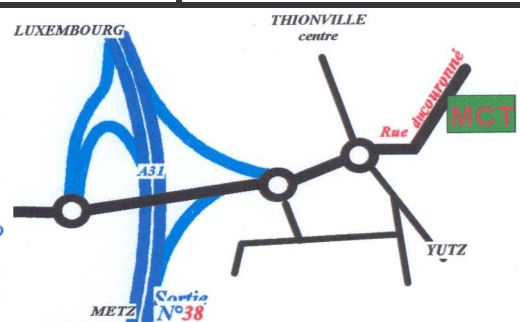

Fédération de Voitures
Radio-Commandées

MODEL'CLUB THIONVILLOIS

Ligue N°: 6 Club N°: 199

www.modelclubthionvillois.com

Centre d'Affaires HOCHÉ
5, Avenue Condorcet
91260 JUVISY s/ ORGE
<http://www.fvrc.asso.fr/>

Adresse du circuit: Rue du Couronné
57100 THIONVILLE
Position GPS : Latitude N 49°21'19" Longitude E 6°10'40"

Tél: 03.82.56.77.15
Fax:

RENSEIGNEMENTS CIRCUIT

PISTE	Long: 300 m Larg: 5 m	ELECTRICITE 220 V.	OUI
RETEMENT	BITUME + HERBE	BUVETTE	OUI
PODIUM	Long: 12 m Larg: 2,5 m	RESTAURANT	OUI
ACCES HANDICAPES	NON	REPAS	CHAUDS
PARKING	Int / Ext	TOILETTES	OUI
STANDS PERMANENTS	Long: 25 m Larg: 6 m	CAMPING/CARAV.	NON
	80 PILOTES	GRADINS	NON
AIR COMPRISE	OUI	DIVERS	