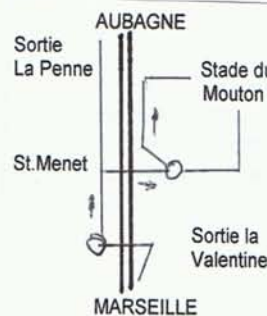

M.M.M

Marseille Mini Modèles

Ligue N° 10

Club N° 302

<http://mmm-asso.fr>

Centre d'Affaires HOCHÉ
5, Avenue Condorcet
91260 JUVISY s/ ORGE
<http://www.fvrc.asso.fr/>
Tel. : 01 69 96 74 74
Fax : 01 69 96 74 47
E-mail : fvrc@fvrc.asso.fr

Adresse courrier: Maison des Associations
Place des Caillols
13012 MARSEILLE

Tel : 04 91 27 21 89
Tél : 09 63 45 38 26
Mobile : 06 23 94 70 41
marseille.mini.modeles@wanadoo.fr

Adresse du circuit : Mini-circuit du Mouton
Stade du Mouton
.13011 MARSEILLE

GPS : N 43.28475°
E 5.51051°