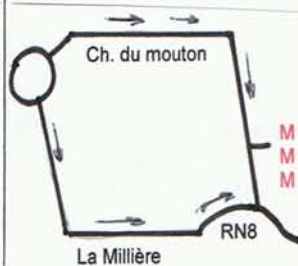

GPS : N 43.28475°
E 5.51051°

RENSEIGNEMENTS SUR LE CIRCUIT VITESSE

PISTE	Long. : 295 m	Larg. : 4 m	AIR COMPRIME	Oui	<input checked="" type="checkbox"/>	Non	<input type="checkbox"/>
REVETEMENT	Enrobé + herbe		ELECTRICITE 220 V.	Oui	<input checked="" type="checkbox"/>	Non	<input type="checkbox"/>
PODIUM	Long. : 10 m	Larg. : 3 m	BUVETTE	Oui	<input checked="" type="checkbox"/>	Non	<input type="checkbox"/>
ACCES HANDICAPES	NON		TOILETTES	Oui	<input checked="" type="checkbox"/>	Non	<input type="checkbox"/>
PARKING	120 places		CAMPING/CARAV.	Oui	<input type="checkbox"/>	Non	<input checked="" type="checkbox"/>
STANDS PERMANENTS	Long. : 55 m	Larg. : 6 m	GRADINS PERMANENTS	Oui	<input checked="" type="checkbox"/>	Non	<input type="checkbox"/>
STANDS PROVISOIRES	Long. : m	Larg. : m					
COMPTAGE	AMB						