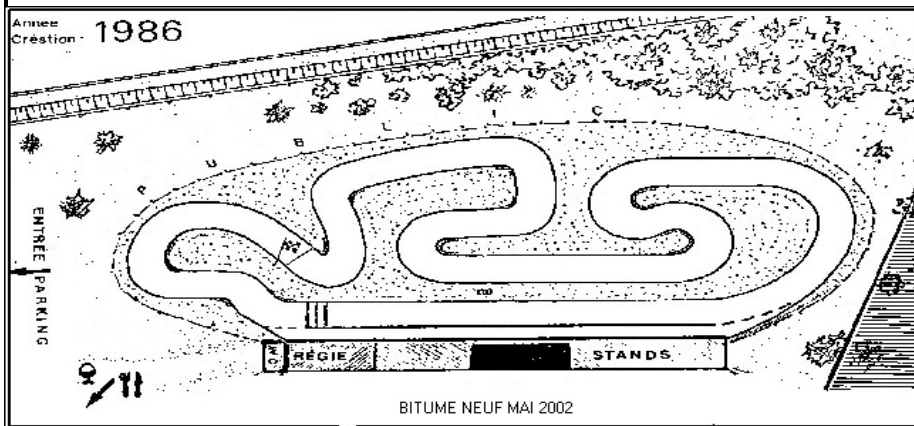

Fédération de Voitures
Radio-Commandées

MRTE

Mini Racing Team
Essonne

Ligue N°2: Club N°20

<http://www.mrte.fr>

Centre d'Affaires HOCHÉ
5, Avenue Condorcet
91260 JUVISY s/ ORGE
<http://www.fvrc.asso.fr/>

Adresse courrier:
MRTE - BP203 - 91007 EVRY CEDEX

Tél: 01 60 77 87 92
Fax: 01 60 15 44 52
Mobile:
eMail:

Tél: 01 69 96 74 74
Fax: 01 69 96 74 47
eMail: fvrc@fvrc.asso.fr

Adresse du circuit:
**MRTE - 2 Av du Front Populaire
91130 RIS ORANGIS**

Tél:
GPS : E 2°23'47"

Accès circuit
Paris - A6 - Lyon
Sortie 7.1: Ris-Orangis
D31 Bois de l'Epine

Lyon - A6 - Paris
Prendre direction Versailles
Sortie 37A: Hippodrome
D31 Ris-Orangis

A10 - N104
La Francilienne
Sortie 37: Bondoufle, Hippodrome
D31 Ris-Orangis

RENSEIGNEMENTS CIRCUIT

PISTE	Long: 290 m Larg: 4:5 m	ELECTRICITE 220 V.	Oui	
REVETEMENT	Bitume + Herbe	BUVETTE	Oui	
PODIUM	Long: 12 m Larg: 4 m	RESTAURANT	Oui	
ACCES HANDICAPES	Non	REPAS	Oui	Chauds
PARKING	Int / Ext	TOILETTES	Oui	
STANDS PERMANENTS	Long: 70 m Larg: 4 m	CAMPING/CARAV.	Non	
STANDS PROVISOIRES	Long: m Larg: m	GRADINS	Non	
AIR COMPRIME	Oui	DIVERS		

PLAN DU CIRCUIT