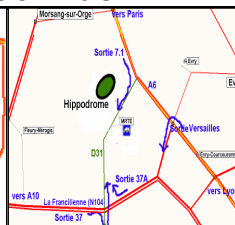

Fédération de Voitures
Radio-Commandées

MRTE

Mini Racing Team
Essonne

Ligue N°2: Club N°20

<http://www.mrte.fr>

Centre d'Affaires HOCHÉ
5, Avenue Condorcet
91260 JUVISY s/ ORGE
<http://www.fvrc.asso.fr/>

Adresse courrier:
MRTE - BP203 - 91007 EVRY CEDEX

Accès circuit
Paris - A6 - Lyon
Sortie 7.1: Ris-Orangis
D31 Bois de l'Epine

Lyon - A6 - Paris
Prendre direction Versailles
Sortie 37A: Hippodrome
D31 Ris-Orangis

A10 - N104
La Francilienne
Sortie 37: Bondoufle, Hippodrome
D31 Ris-Orangis