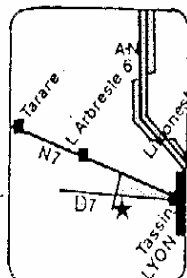

Fédération de Voitures
Radio-Commandées

R.C.C.L

Radio Commande Car Lyonnais

Ligue N°: **08** Club N°: **007**

www.rccl Lyon.com

(adresse pour les inscriptions aux courses)

RCCL
342 D rue de la Piémonte
69009 Lyon

Tél : 04.78.47.44.22
Fax : 04.78.47.44.22
Email : rccl@wanadoo.fr

Adresse du circuit:

Lieu dit la "Rivoire"

GPS: 45° 47' 6783" N

Départementale 70 - 69210 Lentilly

4° 40' 068" E

PLAN D'ACCES

Provenance de Marseille : Autoroute A7 Sortie Limonest (après le tunnel de Fourvière)

Provenance de Paris : Autoroute A6 Sortie Limonest (n°33) (avant le tunnel de Fourvière)

Prendre la direction de Roanne jusqu'à Lentilly. Au rond point, prendre à gauche direction Lentilly centre (passage sous des voies ferrées). Aux deux ronds points suivants, prendre tout droit direction Pollionnay D70. Le circuit se trouve au milieu d'une forêt.

CAMPING (sur le circuit, municipal, autres.....)

Catégorie	NOM Adresse	Téléphone	Fax:	Prix	Remarque

ACCES (plan ou carte)

Ecully et Tassin la 1/2 Lune
se situent après Charbonnières

Dardilly Porte de Lyon
Vers Autoroute A6