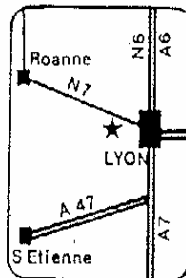

Fédération de Voitures
Radio-Commandées

R.C.C.L

Radio Commande Car Lyonnais

Ligue N°: **08** Club N°: **007**

www.rccl Lyon.com

(adresse pour les inscriptions aux courses)

RCCL
342 D rue de la Piémonte
69009 Lyon

Tél : 04.78.47.44.22
Fax : 04.78.47.44.22
Email : rccl@wanadoo.fr

Adresse du circuit:

Lieu dit la "Rivoire"

GPS: 45° 47' 6783" N

Départementale 70 - 69210 Lentilly

4° 40' 068" E

PLAN D'ACCES

Provenance de Marseille : Autoroute A7 Sortie Limonest (après le tunnel de Fourvière)

Provenance de Paris : Autoroute A6 Sortie Limonest (n°33) (avant le tunnel de Fourvière)

Prendre la direction de Roanne jusqu'à Lentilly. Au rond point, prendre à gauche direction Lentilly centre (passage sous des voies ferrées). Aux deux ronds points suivants, prendre tout droit direction Pollionnay D70. Le circuit se trouve au milieu d'une forêt.

CAMPING (sur le circuit, municipal, autres.....)

Catégorie	NOM Adresse	Téléphone	Fax:	Prix	Remarque

ACCES (plan ou carte)

Ecully et Tassin la 1/2 Lune
se situent après Charbonnières

Dardilly Porte de Lyon
Vers Autoroute A6