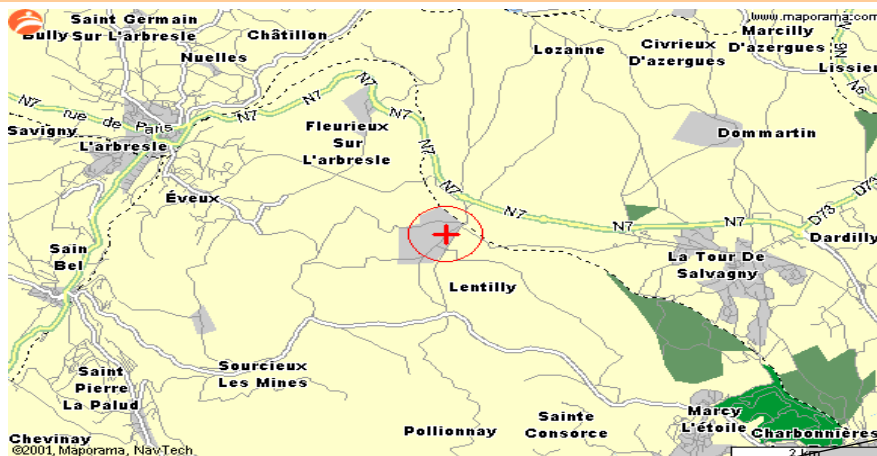

Provenance de Paris : Autoroute A6 Sortie Limonest (n°33) (avant le tunnel de Fourvière)

Prendre la direction de Roanne jusqu'à Lentilly. Au rond point, prendre à gauche direction Lentilly centre (passage sous des voies ferrées). Aux deux ronds points suivants, prendre tout droit direction Pollionnay D70. Le circuit se trouve au milieu d'une forêt.

PLAN DU CIRCUIT

Restaurant+toilettes

Podium

Stands

Comptage, Ligne de départ et d'arrivée

HOTELS

Catégorie	NOM Adresse	Téléphone	Fax:	Prix	Remarque
***	Novotel -Porte de Lyon - 69 Dardilly	04.72.17.29.29	04.78.35.08.45	98 euros	
***	Hotel du Golf - Allée Levant- 69 La Tour de Salvagny	04.78.87.29.87	04.78.87.29.89	95 euros	
***	Mercure -78 bis route de Paris- 69 Charbonnières	04.78.34.72.79	04.78.34.88.94	100 euros	
**	Le Beaulieu - 19 rue Général de Gaulle - 69 Charbonnières	04.78.87.12.04	04.78.87.00.62	50 euros	
**	Campanile -Porte de Lyon - 69 Dardilly	04.78.35.48.44	04.78.64.96.12	58 euros	
**	Ibis -Porte de Lyon - 69 Dardilly	04.78.66.02.20	04.78.47.47.93	58 euros	
**	Campanile - Avenue Guy de Collonge - 69 Ecully	04.78.33.16.93	04.78.33.35.80	58 euros	
**	Campanile - 12 rue Montribloud - 69 Tassin la 1/2 lune	04.78.36.69.69	04.78.36.02.68	58 euros	
*	1ère classe - 12 rue Montribloud - 69 Tassin la 1/2 lune	04.72.57.03.03	04.72.57.90.46	40 euros	
*	Etap Hotel -Porte de Lyon - 69 Dardilly	04.72.17.70.02	04.72.17.83.43.	40 euros	

CAMPING (sur le circuit, municipal, autres.....)

Catégorie	NOM Adresse	Téléphone	Fax:	Prix	Remarque

ACCES (plan ou carte)

Ecully et Tassin la 1/2 Lune
se situent après Charbonnières

Dardilly Porte de Lyon
Vers Autoroute A6