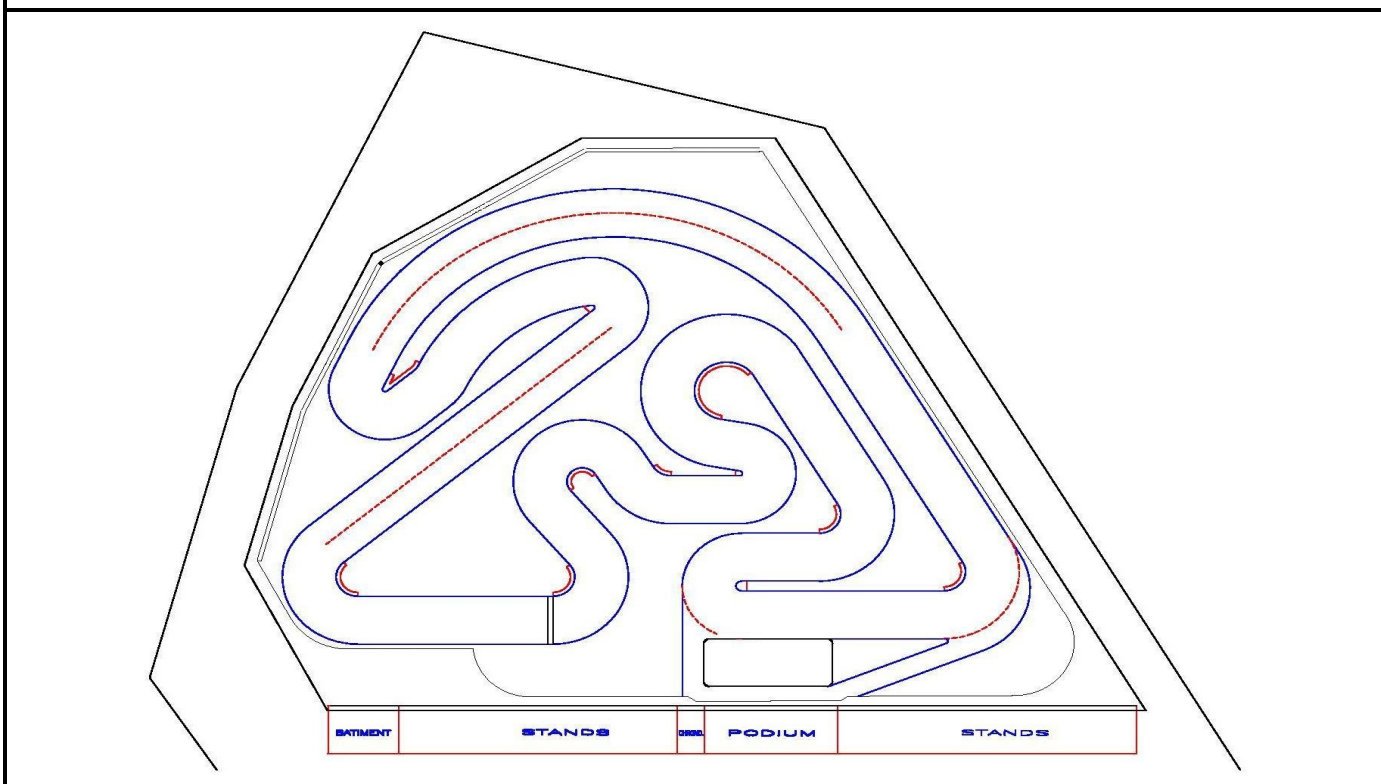

### RENSEIGNEMENTS SUR LE CIRCUIT VITESSE

PISTE REVETEMENT PODIUM ACCES HANDICAPES PARKING STANDS PERMANENTS STANDS PROVISOIRES COMPTAGE	Long. :320m    Larg. : 5m Bitume Long. : 12m    Larg. :5m  150 places Long. : 42m    Larg. : 5m Long. : m    Larg. : m OUI double/ réseau	AIR COMPRIME ELECTRICITE 220 V. BUVETTE RESTAURANT TOILETTES CAMPING/CARAV. GRADIN	OUI OUI OUI OUI OUI 4 places max. NON
---	--	--	---

### PLAN DU CIRCUIT VITESSE